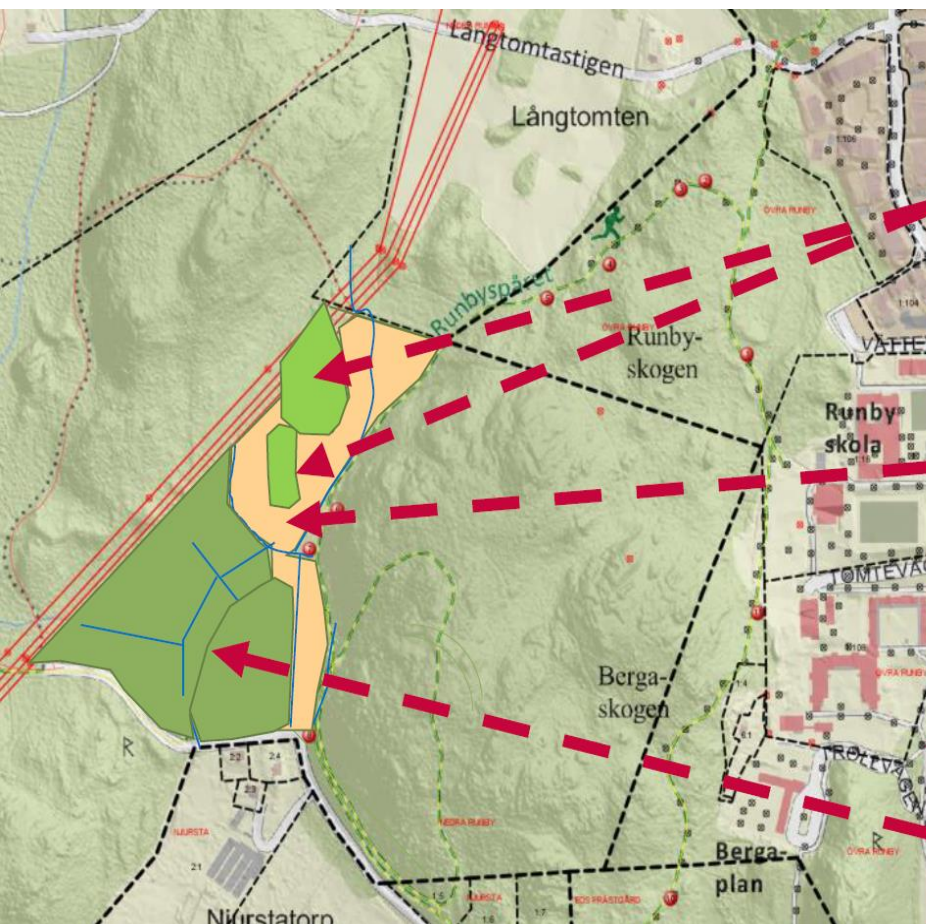

Hela Sverige Blommar

Ett samarbetsprojekt för gladare pollinatörer

Akerholmar

Mål: Blandskog med i huvudsak triviellöv och enstaka barrträd och blommande brynmiljöer.

Åtgärder: Lättare gallring och röjning under 2021.

Akermark/Gräsmark

Mål: Öppen gräsmark med både gräs och örter. Skärmar av lövträd och buskar utmed större diken, elljusspår och hinderbana/utegym. Partiet med större tall i mitten och faunadepåer av stående och liggande död ved sparas för att gynna livet i skogen, bland annat insekter och vedsvampar.

Åtgärder: April 2021 - Naturvårdsröjning och definiering av skärmar och byggande av faunadepåer. Maj 2021 - Fräsning av granstubbar samt insådd av blommande växter.

Blandskog

Mål: Blandskog med löv och barrträd. I norra delen i huvudsak tallskog.

Åtgärder: Tillsvidare fri utveckling på den avverkade ytan, med röjning om 3-5 år. Gallring av ungskogen på höjden under 2021.

Åtgärden är ett initiativ genom samarbetsprojektet Hela Sverige Blommar som skapar bättre förutsättningar för hela vårt ekosystem. Genom att så in blommande växter gynnar vi våra bin och andra pollinerare. När flera aktörer samarbetar blir det lättare att så in blommor som våra pollinerare tycker om. Hushållnings-sällskapet administrerar och planerar åtgärderna, sponsorerna ser till att markägarna får tillgång till frö och markägarna avsätter mark och bekostar sådden av fröerna. Upplands Väsby kommun är med som markägare och bekostar åtgärden med att utveckla en del av avverkningsområdet till en blommande gräsmark. Varje enskild insats är relativt liten men samarbetet gör att vinsten blir desto större!